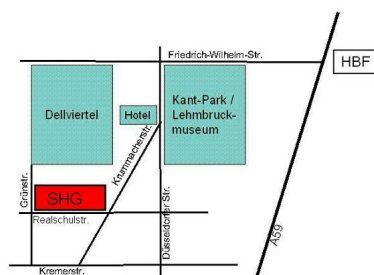

Adresse der Schule: □ □ □ □ □ □ □ □ □ □ □ □ □ □ **GPS-Koordinaten:**

St. Hildegardis-Gymnasium
Realschulstraße 11
47051 Duisburg

51° 25' 41" N
6° 45' 41" E

So finden Sie uns:

Unsere Schule liegt zentral in Duisburg und ist von allen Stadtteilen und den Nachbarstädten Mülheim, Oberhausen und Moers gut zu erreichen.

Mit öffentlichen Verkehrsmitteln:

Ab Duisburg Hbf: Straßenbahn U 79 und Buslinien 921, 924 und 944 bis Haltestelle Kremerstraße

Ab Duisburg-Rheinhausen: Buslinien 921 und 924 bis Haltestelle Kremerstraße

Ab Mülheim: Bahnlinie 901 bis König-Heinrich-Platz

Ab Oberhausen: mit dem Zug bis Duisburg Hbf., dann wie oben

Ab Moers: SB 10 und SB 30 sowie Buslinien 921 und 929 bis Lehmbruckmuseum

Anfahrt

Aktualisiert Mittwoch, den 31. August 2011 um 12:58 Uhr
