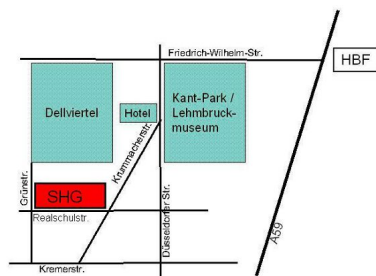

Adresse der Schule: □ □ □ □ □ □ □ □ □ □ □ □ □ □ **GPS-Koordinaten:**

St. Hildegardis-Gymnasium
Realschulstraße 11
47051 Duisburg

51° 25' 41" N
6° 45' 41" E

So finden Sie uns:

Unsere Schule liegt zentral in Duisburg und ist von allen Stadtteilen und den Nachbarstädten Mülheim, Oberhausen und Moers gut zu erreichen.

Mit öffentlichen Verkehrsmitteln:

Ab Duisburg Hbf: Straßenbahn U 79 und Buslinien 921, 924 und 944 bis Haltestelle Kremerstraße

Ab Duisburg-Rheinhausen: Buslinien 921 und 924 bis Haltestelle Kremerstraße

Ab Mülheim: Bahnlinie 901 bis König-Heinrich-Platz

Ab Oberhausen: mit dem Zug bis Duisburg Hbf., dann wie oben

Ab Moers: SB 10 und SB 30 sowie Buslinien 921 und 929 bis Lehmbruckmuseum

Anfahrt

Aktualisiert Mittwoch, den 31. August 2011 um 12:58 Uhr
