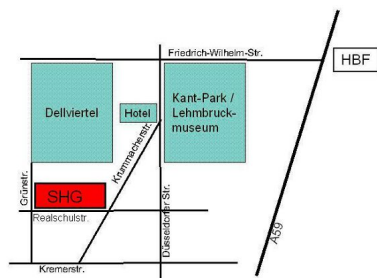

**Adresse der Schule:** □ □ □ □ □ □ □ □ □ □ □ □ □ □ **GPS-Koordinaten:**

St. Hildegardis-Gymnasium  
Realschulstraße 11  
47051 Duisburg

51° 25' 41" N  
6° 45' 41" E

## So finden Sie uns:

Unsere Schule liegt zentral in Duisburg und ist von allen Stadtteilen und den Nachbarstädten Mülheim, Oberhausen und Moers gut zu erreichen.

Mit öffentlichen Verkehrsmitteln:

Ab Duisburg Hbf: Straßenbahn U 79 und Buslinien 921, 924 und 944 bis Haltestelle Kremerstraße

Ab Duisburg-Rheinhausen: Buslinien 921 und 924 bis Haltestelle Kremerstraße

Ab Mülheim: Bahnlinie 901 bis König-Heinrich-Platz

Ab Oberhausen: mit dem Zug bis Duisburg Hbf., dann wie oben

Ab Moers: SB 10 und SB 30 sowie Buslinien 921 und 929 bis Lehmbruckmuseum