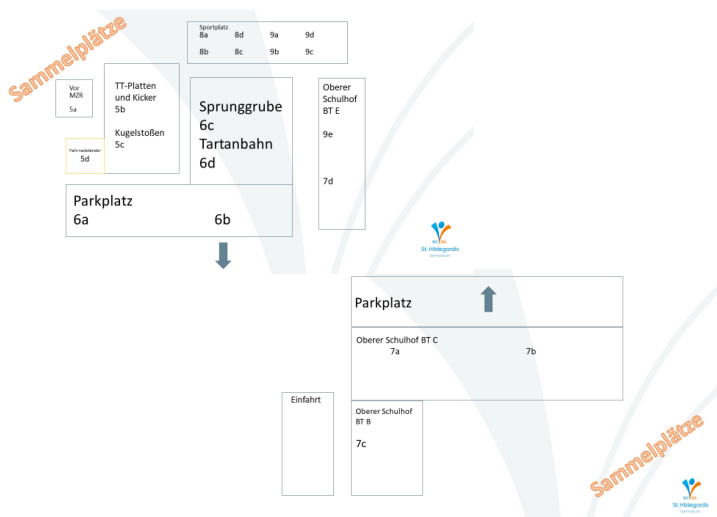

Liebe Schulgemeinde,

wir möchten zunächst allen einen guten Start in das neue Schuljahr wünschen.

Für den nun stattfindenden Regelbetrieb unter Corona-Bedingungen haben wir Sammelplätze auf dem Schulhof festgelegt, auf denen sich die Schülerinnen und Schüler zu Beginn des Schultages und jeweils während der Hofpausen versammeln. Von dort aus werden sie von unterrichtenden Lehrern (am ersten Schultag von den Klassenlehrerinnen und Klassenlehrern) abgeholt. Diese Regelung gilt ab sofort.

Ein Klick auf "Weiterlesen" stellt die Grafik vergrößert dar.

Sammelplätze