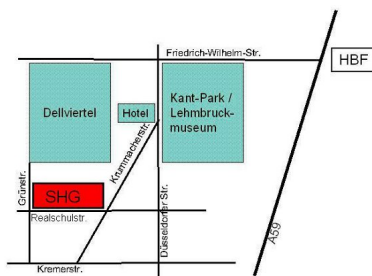

Adresse der Schule: □ □ □ □ □ □ □ □ □ □ □ □ □ □ **GPS-Koordinaten:**

St. Hildegardis-Gymnasium
Realschulstraße 11
47051 Duisburg

51° 25' 41" N
6° 45' 41" E

So finden Sie uns:

Unsere Schule liegt zentral in Duisburg und ist von allen Stadtteilen und den Nachbarstädten Mülheim, Oberhausen und Moers gut zu erreichen.

Mit öffentlichen Verkehrsmitteln:

Ab Duisburg Hbf: Straßenbahn U 79 und Buslinien 921, 924 und 944 bis Haltestelle Kremerstraße

Ab Duisburg-Rheinhausen: Buslinien 921 und 924 bis Haltestelle Kremerstraße

Ab Mülheim: Bahnlinie 901 bis König-Heinrich-Platz

Ab Oberhausen: mit dem Zug bis Duisburg Hbf., dann wie oben

Ab Moers: SB 10 und SB 30 sowie Buslinien 921 und 929 bis Lehmbruckmuseum

Anfahrt

Aktualisiert Mittwoch, den 31. August 2011 um 12:58 Uhr
