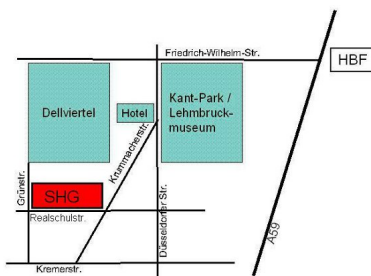

Adresse der Schule: □ □ □ □ □ □ □ □ □ □ □ □ □ □ **GPS-Koordinaten:**

St. Hildegardis-Gymnasium
Realschulstraße 11
47051 Duisburg

51° 25' 41" N
6° 45' 41" E

So finden Sie uns:

Unsere Schule liegt zentral in Duisburg und ist von allen Stadtteilen und den Nachbarstädten Mülheim, Oberhausen und Moers gut zu erreichen.

Mit öffentlichen Verkehrsmitteln:

Ab Duisburg Hbf: Straßenbahn U 79 und Buslinien 921, 924 und 944 bis Haltestelle Kremerstraße

Ab Duisburg-Rheinhausen: Buslinien 921 und 924 bis Haltestelle Kremerstraße

Ab Mülheim: Bahnlinie 901 bis König-Heinrich-Platz

Ab Oberhausen: mit dem Zug bis Duisburg Hbf., dann wie oben

Ab Moers: SB 10 und SB 30 sowie Buslinien 921 und 929 bis Lehmbruckmuseum

Anfahrt

Aktualisiert Mittwoch, den 31. August 2011 um 12:58 Uhr
