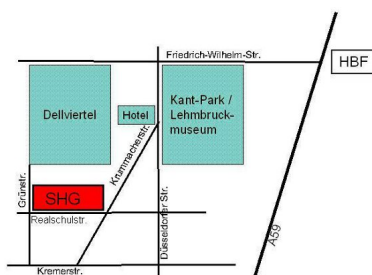

Adresse der Schule: □ □ □ □ □ □ □ □ □ □ □ □ □ □ **GPS-Koordinaten:**

St. Hildegardis-Gymnasium
Realschulstraße 11
47051 Duisburg

51° 25' 41" N
6° 45' 41" E

So finden Sie uns:

Unsere Schule liegt zentral in Duisburg und ist von allen Stadtteilen und den Nachbarstädten Mülheim, Oberhausen und Moers gut zu erreichen.

Mit öffentlichen Verkehrsmitteln:

Ab Duisburg Hbf: Straßenbahn U 79 und Buslinien 921, 924 und 944 bis Haltestelle Kremerstraße

Ab Duisburg-Rheinhausen: Buslinien 921 und 924 bis Haltestelle Kremerstraße

Ab Mülheim: Bahnlinie 901 bis König-Heinrich-Platz

Ab Oberhausen: mit dem Zug bis Duisburg Hbf., dann wie oben

Ab Moers: SB 10 und SB 30 sowie Buslinien 921 und 929 bis Lehmbruckmuseum

Anfahrt

Aktualisiert Mittwoch, den 31. August 2011 um 12:58 Uhr
